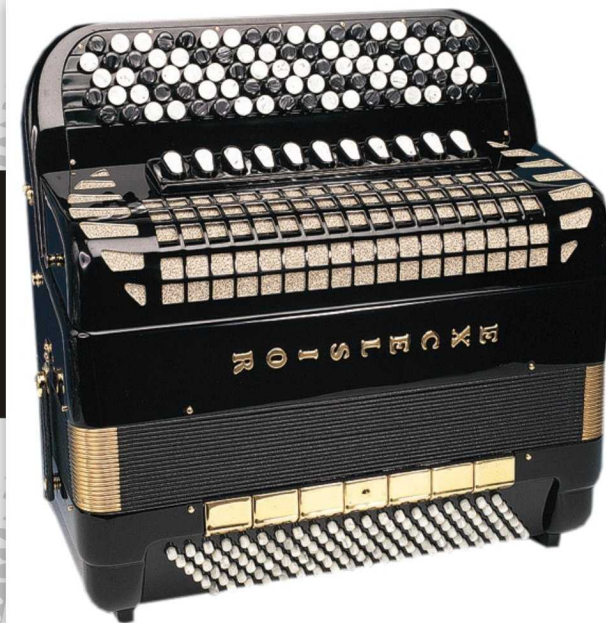

EXCELSIOR

A C C O R D I O N S

Romance Gold

Akordeon Guzikowy + MIDI

EXCELSIOR

Część melodyczna							Część basowa				MIDI		
typ głosów	guziki	dźwięki	skala	chóry	chóry w cassotto	registre	dodatkowe cechy	basy	chóry	registre	Midivox „Evolution”	Midivox LT	MiniMidi
H	92	55	A#/E	4	2	11	sordina (tłumik), metalowe części i pozłacane	120	5	7	x		x